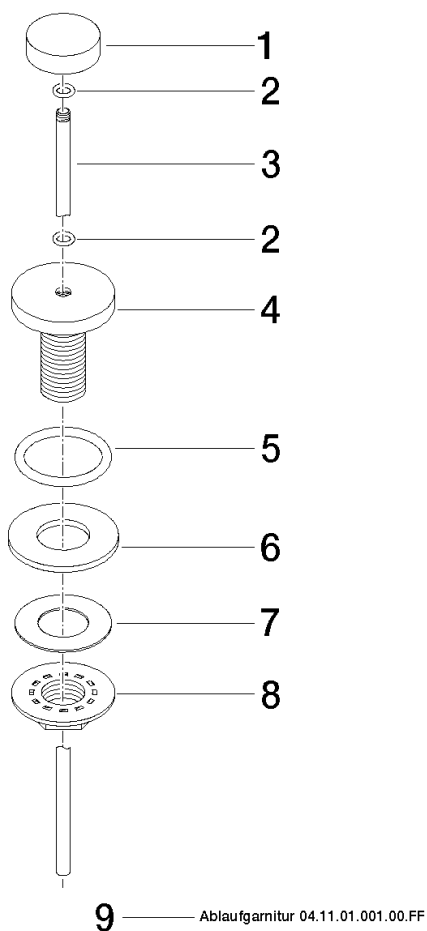

Piletta con pomello per montaggio bordo vasca 1 1/4" - Ottone (Oro 23k)

IMO

10 200 970

Compatibile con: IMO, LULU, MADISON,
MEM, TARA, CL.1, LISSÉ, VAIA, META,
CYO

	Ottone (Oro 23k)	10 200 970-09
	Cromato	10 200 970-00
	Platinato spazzolato	10 200 970-06
	Platinato	10 200 970-08
	Dark Chrome	10 200 970-19
	Light Gold	10 200 970-26
	Light Gold spazzolato	10 200 970-27
	Ottone spazzolato (Oro 23k)	10 200 970-28
	Nero opaco	10 200 970-33
	Bronzo spazzolato	10 200 970-42
	Champagne spazzolato (Oro 22k)	10 200 970-46
	Champagne (Oro 22k)	10 200 970-47
	Cromo spazzolato	10 200 970-93
	Dark Platinum spazzolato	10 200 970-99

Piletta con pomello per montaggio bordo vasca 1 1/4" - Ottone (Oro 23k)

IMO

10 200 970

Solamente per lavabo con troppopieno.

10 200 970

10 200 970

Parts for other finishes can be found here: Cromato

Elenco delle parti di ricambio

N.	Codice articolo	Denominazione	Quantità necessaria	Tempo di produzione
1	09 21 33 001-09	manopola	1	40
2	09 14 10 007 90	guarnizione	2	2
3	09 31 09 004-09	astina	1	40
4	09 18 40 022-09	bussola	1	40
5	09 14 10 095 90	guarnizione	1	2
6	09 14 05 012 90	guarnizione	1	2
7	09 14 40 001 90	guarnizione	1	60
8	09 23 10 010 90	dado	1	2
9	90 11 01 001 00-09	scarico	1	40