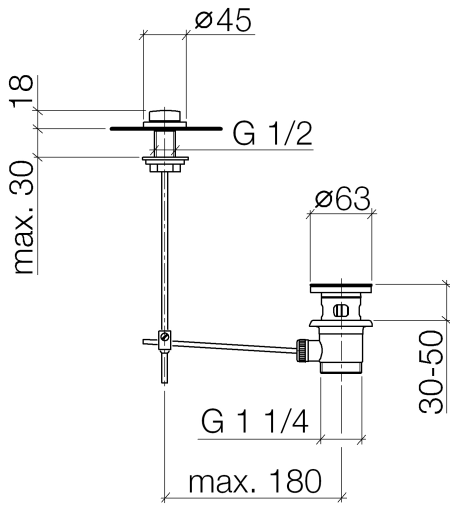

Piletta con pomello per montaggio bordo vasca 1 1/4" - Ottone (Oro 23k)

IMO

10 200 970

Compatibile con: IMO, LULU, MADISON,
MEM, TARA, CL.1, LISSÉ, VAIA, META,
CYO

	Ottone (Oro 23k)	10 200 970-09
	Cromato	10 200 970-00
	Platinato spazzolato	10 200 970-06
	Platinato	10 200 970-08
	Dark Chrome	10 200 970-19
	Light Gold	10 200 970-26
	Light Gold spazzolato	10 200 970-27
	Ottone spazzolato (Oro 23k)	10 200 970-28
	Nero opaco	10 200 970-33
	Bronzo spazzolato	10 200 970-42
	Champagne spazzolato (Oro 22k)	10 200 970-46
	Champagne (Oro 22k)	10 200 970-47
	Cromo spazzolato	10 200 970-93
	Dark Platinum spazzolato	10 200 970-99

Piletta con pomello per montaggio bordo vasca 1 1/4" - Ottone (Oro 23k)

IMO

10 200 970

Solamente per lavabo con troppopieno.

10 200 970

10 200 970

Parts for other finishes can be found here: Cromato

Elenco delle parti di ricambio

N.	Codice articolo	Denominazione	Quantità necessaria	Tempo di produzione
1	09 21 33 001-09	manopola	1	40
2	09 14 10 007 90	guarnizione	2	2
3	09 31 09 004-09	astina	1	40
4	09 18 40 022-09	bussola	1	40
5	09 14 10 095 90	guarnizione	1	2
6	09 14 05 012 90	guarnizione	1	2
7	09 14 40 001 90	guarnizione	1	60
8	09 23 10 010 90	dado	1	2
9	90 11 01 001 00-09	scarico	1	40